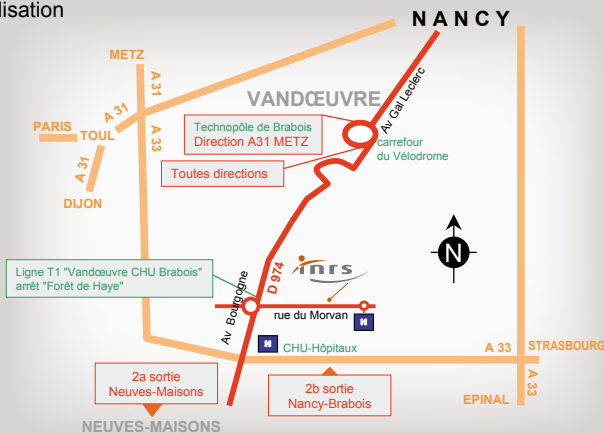

● Santé au travail, polluants

Surveillance biologique des salariés, immunologie, allergies, risques cancérogènes, multi-expositions (bruit, solvants)...

● Prélèvements et analyses des polluants

Microscopie optique et électronique, matériel de prélèvement, bancs de génération d'atmosphères, exposition aux nanoparticules...

● Procédés et prévention

Techniques de réduction des expositions chimiques, captage de particules, aspiration de poussières, qualité de l'air dans les locaux de travail...

● Risques physiques et mécaniques

Bruit, machines et équipements de travail, simulateur de conduite d'engins, visibilité au poste de conduite et prévention des collisions, utilisation de la réalité virtuelle...

● Conditions de travail et facteurs humains

Analyse de l'activité physique, charge de travail et stress, ergonomie, travail sur écran...

● Épidémiologie

Enquêtes et études de cohortes, exploration respiratoire...

● Activités de formation

Formation initiale et continue, bonnes pratiques de prévention, observation de situations de travail, animations diverses...

Taxis
station à la sortie de la gare.

Transports en commun
station à la sortie de la gare.
Ligne T1 "Vandœuvre CHU Brabois".
Arrêt "Forêt de Haye" (face à l'INRS Vandœuvre).

Centre de Lorraine

1, rue du Morvan
Technopôle de Nancy - Brabois
Vandœuvre-lès-Nancy

Parkings sur place

jpo2013@inrs.fr

www.inrs.fr